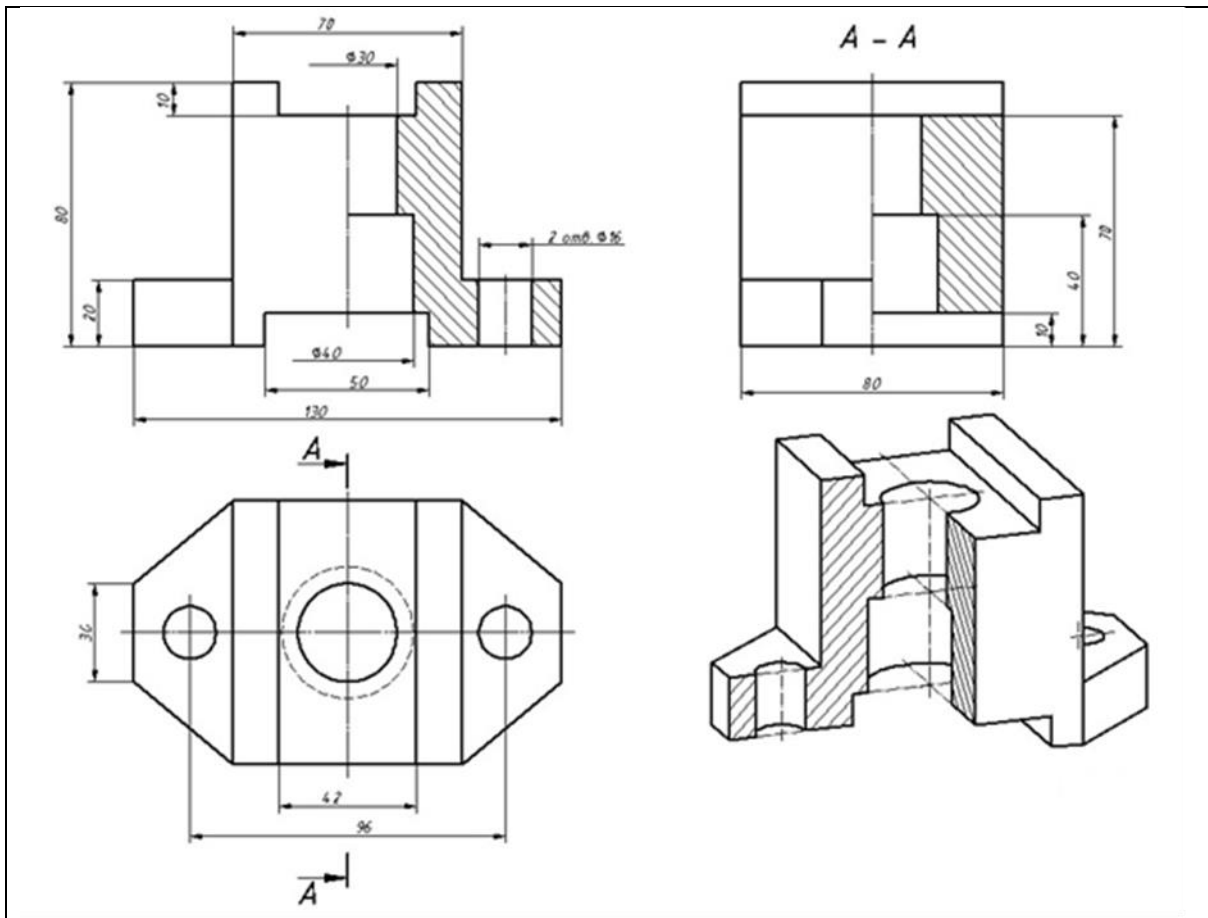

სტუ-ს საბაკალავრო საგანმანათლებლო პროგრამაზე „არქიტექტურა“
შემსვლელი აბიტურიენტებისთვის
გასაუბრებაზე „ხატვასა“ და „ხაზვაში“ წარმოსადგენი ნამუშევრების
ნიმუში

შენიშვნა: 5 ნახატი შესრულებული შავ-თეთრ გრაფიკაში ა3 ან ა2 ფორმატზე.

შენიშვნა: 5 ნახაზი შესრულებული ა3 ან ა2 ფორმატზე.

დეტალები იხილეთ მიმაგრებულ ფაილში: