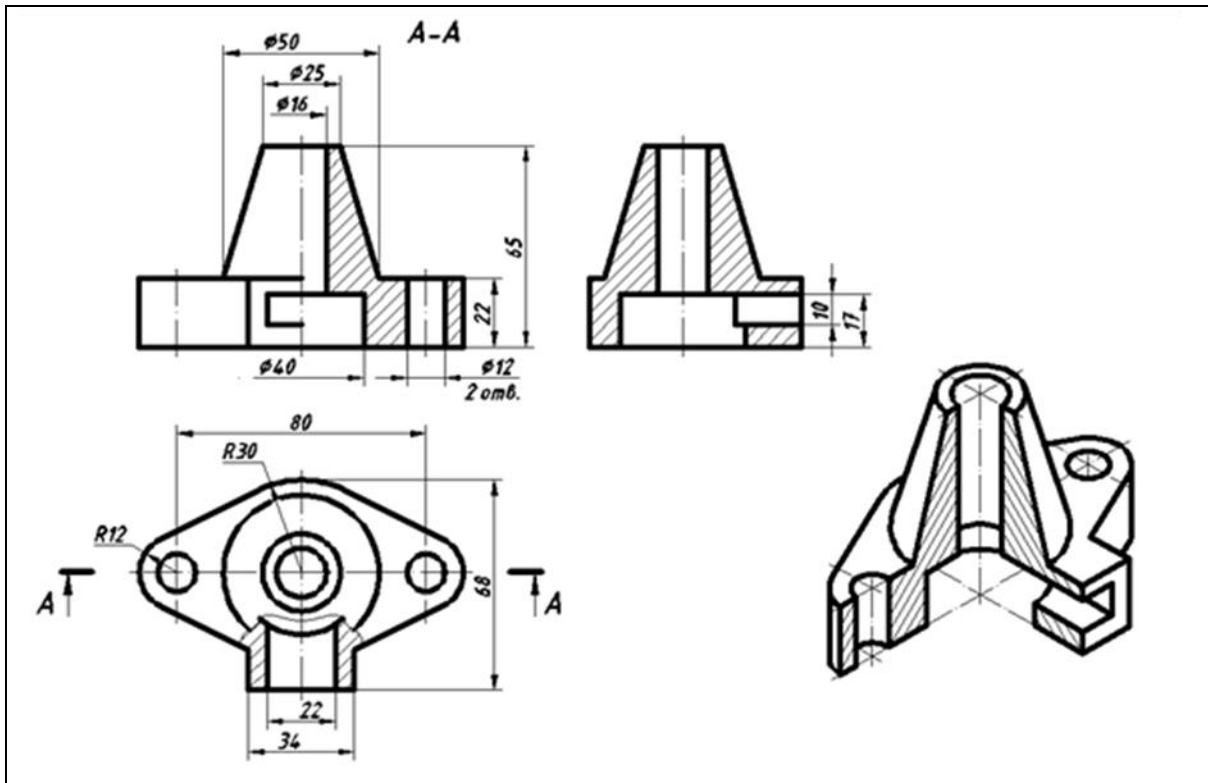

სტუ-ს საბაკალავრო საგანმანათლებლო პროგრამაზე „არქიტექტურა“
შემსვლელი აბიტურიენტებისთვის
გასაუბრებაზე „ხატვასა“ და „ხაზვაში“ წარმოსადგენი ნამუშევრების
ნიმუში

შენიშვნა: 5 ნახატი შესრულებული შავ-თეთრ გრაფიკაში ა3 ან ა2 ფორმატზე.

შენიშვნა: 5 ნახაზი შესრულებული ა3 ან ა2 ფორმატზე.

დეტალები იხილეთ მიმაგრებულ ფაილში: