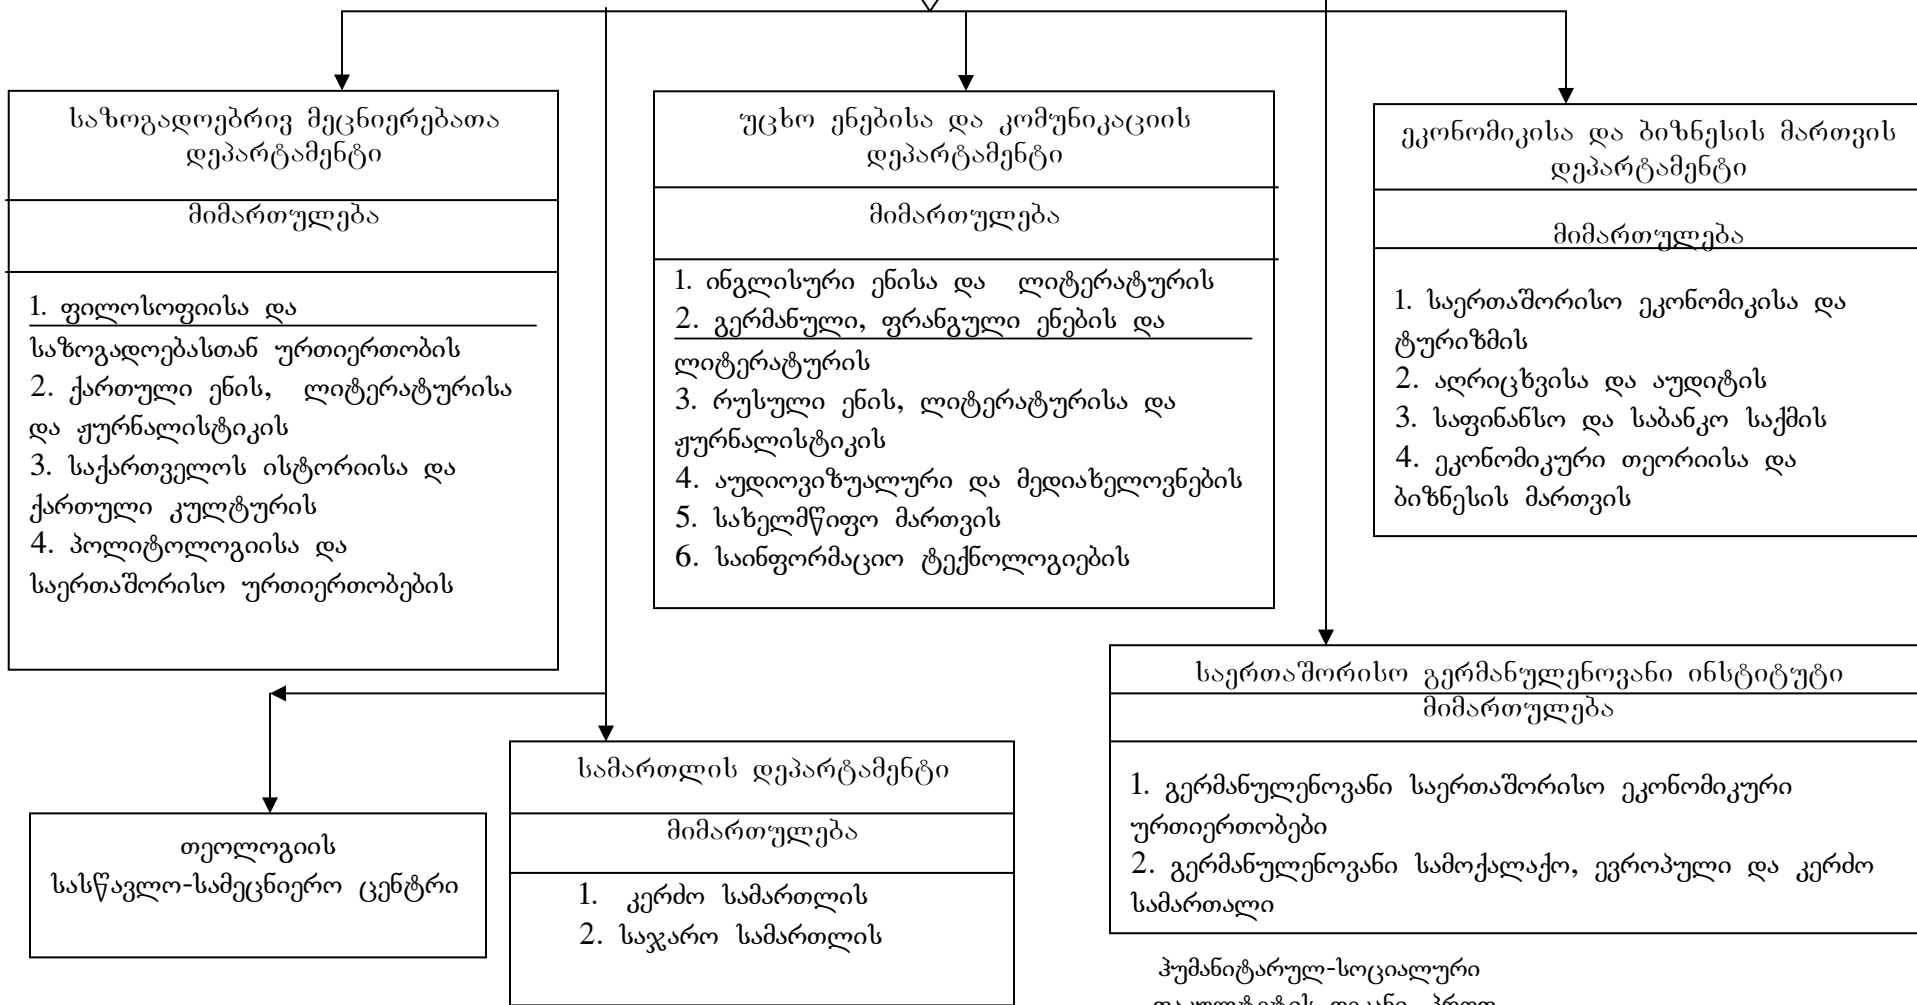

ჰუმანიტარულ-
სოციალური ფაკულტეტი

ჰუმანიტარულ-სოციალური
ფაკულტეტის დეკანი, პროფ.
რ. ქუთათელაძე